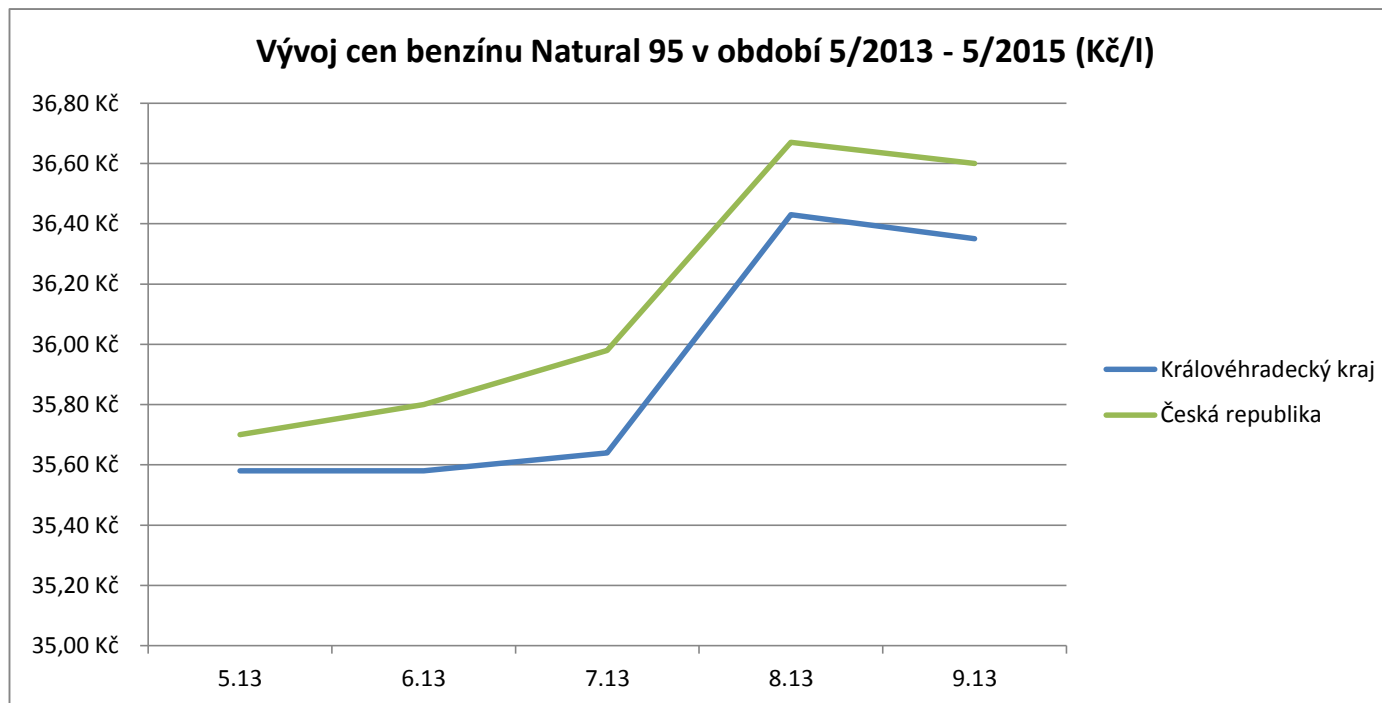

Vývoj cen benzínu Natural 95 v období 5/2013 - 5/2015

Období	Cena v Královéhradeckém kraji	Cena v ČR
5.13	35,58 Kč	35,70 Kč
6.13	35,58 Kč	35,80 Kč
7.13	35,64 Kč	35,98 Kč
8.13	36,43 Kč	36,67 Kč
9.13	36,35 Kč	36,60 Kč
10.13		
11.13		
12.13		
1.14		
2.14		
3.14		
4.14		
5.14		
6.14		
7.14		
8.14		
9.14		
10.14		
11.14		
12.14		
1.15		
2.15		
3.15		
4.15		
5.15		