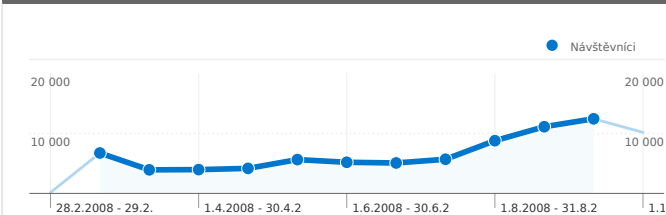

Použití stránek

134 895 Návštěvy

53,22% Poměr návratů

408 341 Zobrazení stránek

00:02:14 Prům. doba na stránce

3,03 Stránky/návštěva

54,69% % nových návštěv

Přehled návštěvníků

Návštěvníci
73 794

Překryvná data mapy world

Přehled zdrojů provozu

- **Vyhledávače**
67 560,00 (50,08%)
- **Přímý provoz**
44 151,00 (32,73%)
- **Odkazující stránky**
23 184,00 (17,19%)

Přehled obsahu

Stránky	Zobrazení stránek	% zobrazení stránek
/cs/	175 222	42,91%
/webcam.htm	45 256	11,08%
/cs/obcan-	23 277	5,70%
/cs/fotogalerie/	18 327	4,49%
/cs/obcan-navstevnik/	15 864	3,88%

73 794 lidí navštívila tuto stránku

134 895 Návštěvy

73 794 Absolutní jedineční návštěvníci

408 341 Zobrazení stránek

3,03 Průměrná zobrazení stránek

00:02:14 Doba na stránce

53,22% Poměr návratů

54,69% Nové návštěvy

Ze všech zdrojů provozu byl odeslán celkový počet 134 895 návštěv

32,73% Přímý provoz

17,19% Odkazující stránky

50,08% Vyhledávače

■ Vyhledávače
67 560,00 (50,08%)

■ Přímý provoz
44 151,00 (32,73%)

■ Odkazující stránky
23 184,00 (17,19%)