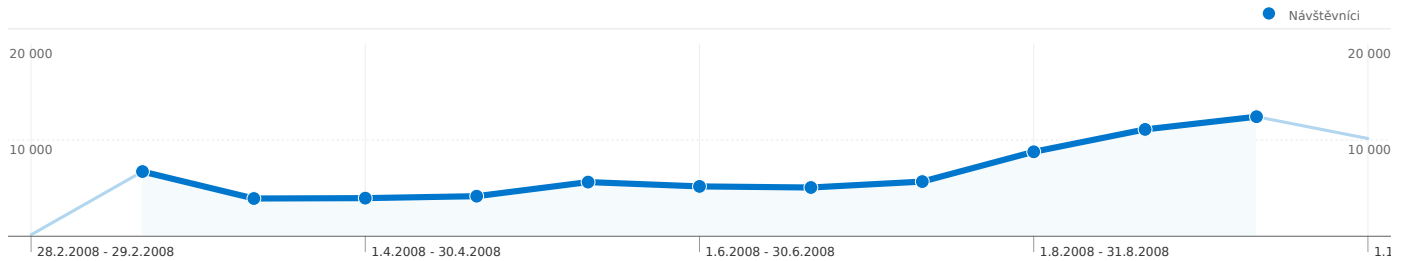

Použití stránek

134 895 Návštěvy

53,22% Poměr návratů

408 341 Zobrazení stránek

00:02:14 Prům. doba na stránce

3,03 Stránky/návštěva

54,69% % nových návštěv

Přehled návštěvníků

Návštěvníci
73 794

Překryvná data mapy world

Přehled zdrojů provozu

- **Vyhledávače**
67 560,00 (50,08%)
- **Přímý provoz**
44 151,00 (32,73%)
- **Odkazující stránky**
23 184,00 (17,19%)

Přehled obsahu

Stránky	Zobrazení stránek	% zobrazení stránek
/cs/	175 222	42,91%
/webcam.htm	45 256	11,08%
/cs/obcan-	23 277	5,70%
/cs/fotogalerie/	18 327	4,49%
/cs/obcan-navstevnik/	15 864	3,88%

73 794 lidí navštívila tuto stránku

134 895 Návštěvy

73 794 Absolutní jedineční návštěvníci

408 341 Zobrazení stránek

3,03 Průměrná zobrazení stránek

00:02:14 Doba na stránce

53,22% Poměr návratů

54,69% Nové návštěvy

Ze všech zdrojů provozu byl odeslán celkový počet 134 895 návštěv

32,73% Přímý provoz

17,19% Odkazující stránky

50,08% Vyhledávače

■ Vyhledávače
67 560,00 (50,08%)

■ Přímý provoz
44 151,00 (32,73%)

■ Odkazující stránky
23 184,00 (17,19%)