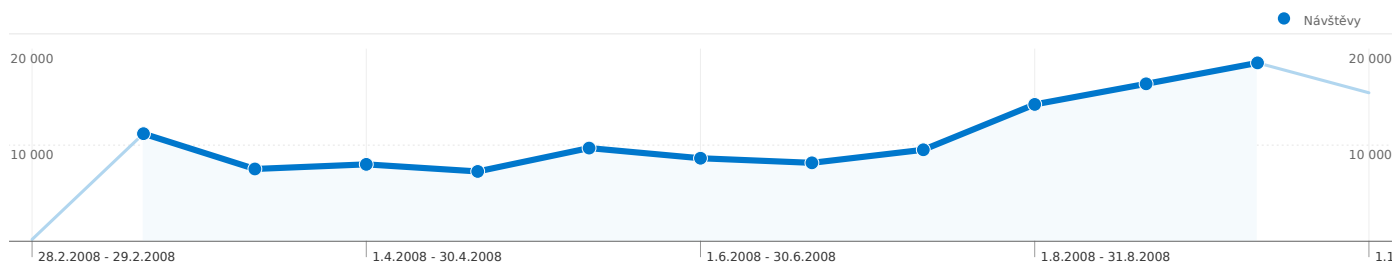

Použití stránek

134 895 Návštěvy

53,22% Poměr návratů

408 341 Zobrazení stránek

00:02:14 Prům. doba na stránce

3,03 Stránky/návštěva

54,69% % nových návštěv

Přehled návštěvníků

73 794 lidí navštívila tuto stránku

134 895 Návštěvy

73 794 Absolutní jedineční návštěvníci

408 341 Zobrazení stránek

3,03 Průměrná zobrazení stránek

00:02:14 Doba na stránce

53,22% Poměr návratů

54,69% Nové návštěvy

Ze všech zdrojů provozu byl odeslán celkový počet 134 895 návštěv

32,73% Přímý provoz

17,19% Odkazující stránky

50,08% Vyhledávače

■ Vyhledávače
67 560,00 (50,08%)

■ Přímý provoz
44 151,00 (32,73%)

■ Odkazující stránky
23 184,00 (17,19%)