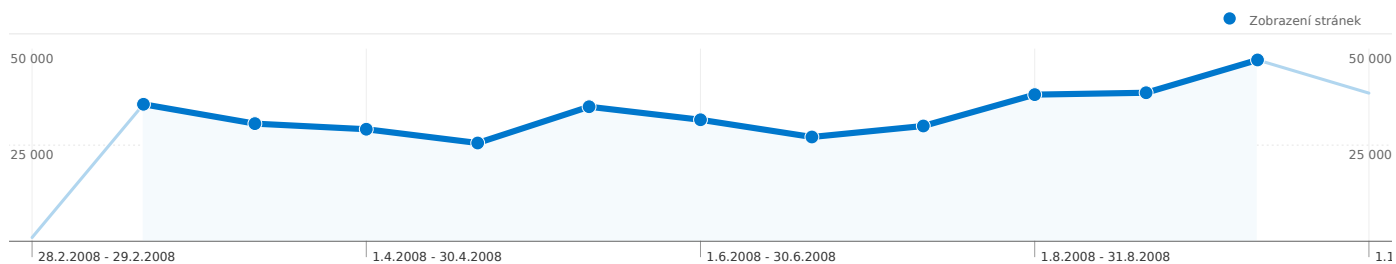

Stránky této adresy byly celkově zobrazeny 408 341 x

408 341 Zobrazení stránek

257 669 Jedinečná zobrazení

53,22% Poměr návratů

Hlavní obsah

Stránky	Zobrazení stránek	% zobrazení stránek
/cs/	175 222	42,91%
/webcam.htm	45 256	11,08%
/cs/obcan-navstevnik/ubytovani/	23 277	5,70%
/cs/fotogalerie/	18 327	4,49%
/cs/obcan-navstevnik/	15 864	3,88%