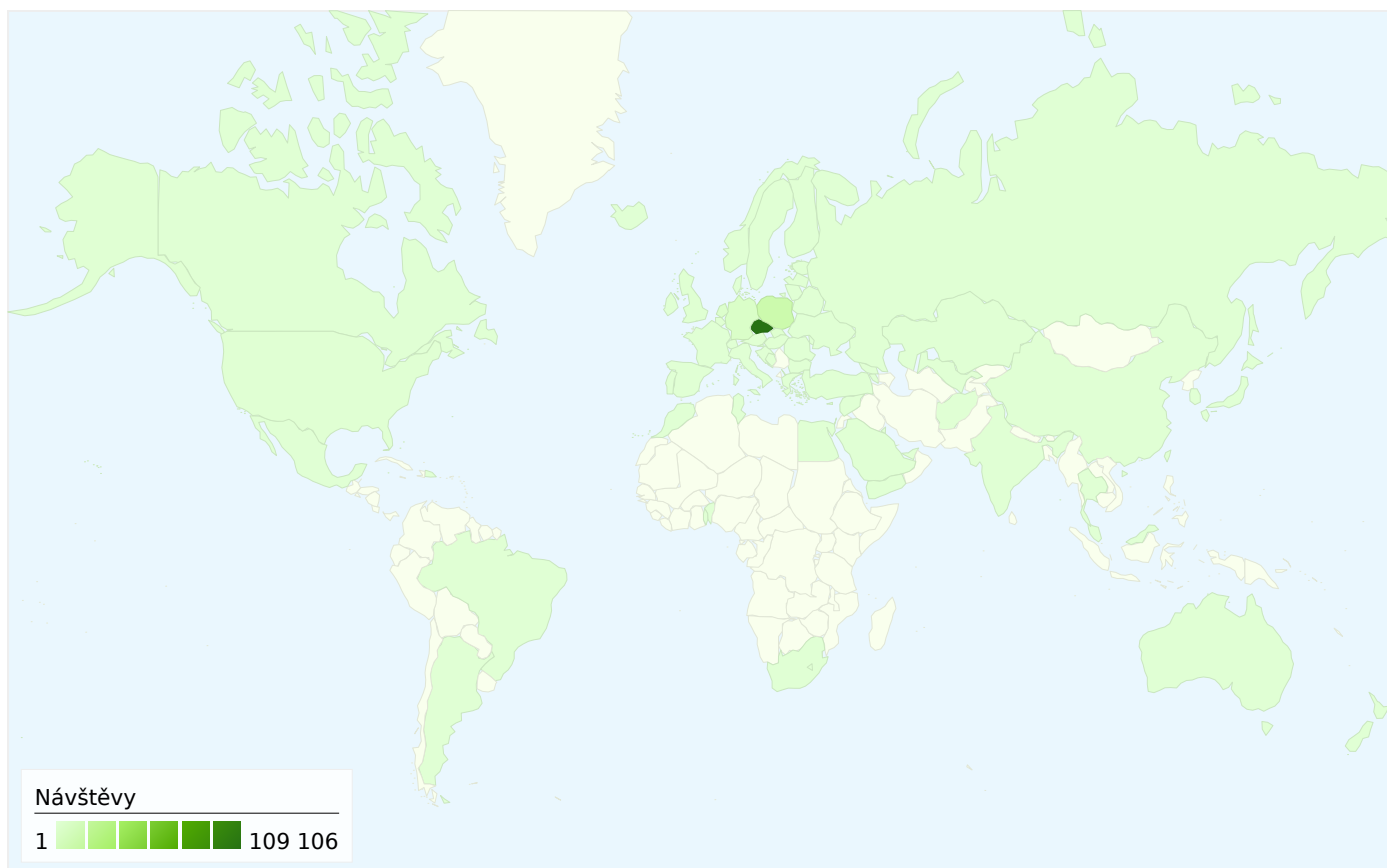

Návštěvníci
73 794

Překryvná data mapy world

Přehled zdrojů provozu

- **Vyhledávače**
67 560,00 (50,08%)
- **Přímý provoz**
44 151,00 (32,73%)
- **Odkazující stránky**
23 184,00 (17,19%)

Přehled obsahu

Stránky	Zobrazení stránek	% zobrazení stránek
/cs/	175 222	42,91%
/webcam.htm	45 256	11,08%
/cs/obcan-	23 277	5,70%
/cs/fotogalerie/	18 327	4,49%
/cs/obcan-navstevnik/	15 864	3,88%

73 794 lidí navštívila tuto stránku

134 895 Návštěvy

73 794 Absolutní jedineční návštěvníci

408 341 Zobrazení stránek

3,03 Průměrná zobrazení stránek

00:02:14 Doba na stránce

53,22% Poměr návratů

54,69% Nové návštěvy

Ze všech zdrojů provozu byl odeslán celkový počet 134 895 návštěv

32,73% Přímý provoz

17,19% Odkazující stránky

50,08% Vyhledávače

■ Vyhledávače
67 560,00 (50,08%)

■ Přímý provoz
44 151,00 (32,73%)

■ Odkazující stránky
23 184,00 (17,19%)

134 895 návštěv přišlo z 79 země/teritoria

Použití stránek

Návštěvy	Stránky/návštěva	Prům. doba na stránce	% nových návštěv	Poměr návratů	
134 895 % z celkového počtu stránek: 100,00%	3,03 Prům. stránky: 3,03 (0,00%)	00:02:14 Prům. stránky: 00:02:14 (0,00%)	54,72% Prům. stránky: 54,69% (0,06%)	53,22% Prům. stránky: 53,22% (0,00%)	
Země/teritorium	Návštěvy	Stránky/návštěva	Prům. doba na stránce	% nových návštěv	Poměr návratů
Czech Republic	109 106	3,18	00:02:23	51,50%	51,38%
Poland	12 731	2,39	00:01:44	72,83%	61,30%
Germany	3 909	2,18	00:01:07	68,92%	65,52%
Netherlands	2 683	1,83	00:00:48	67,65%	73,35%
Slovakia	1 786	2,71	00:02:35	41,94%	52,35%
United Kingdom	838	2,55	00:01:27	58,71%	60,50%
Hungary	575	2,42	00:01:19	93,39%	27,65%
United States	528	2,05	00:01:22	61,55%	61,93%
Belgium	333	2,41	00:01:11	65,17%	63,66%
Austria	325	2,23	00:01:28	31,08%	47,38%
Italy	263	2,82	00:02:44	53,61%	55,89%
Sweden	191	2,02	00:01:27	48,17%	68,59%