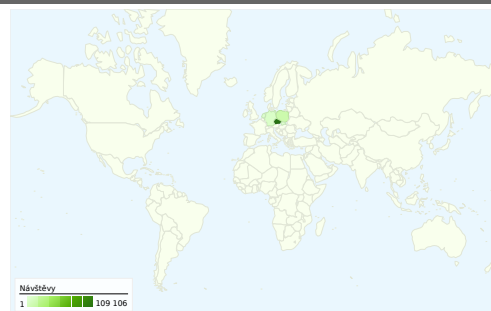

Použití stránek

134 895 Návštěvy

53,22% Poměr návratů

408 341 Zobrazení stránek

00:02:14 Prům. doba na stránce

3,03 Stránky/návštěva

54,69% % nových návštěv

Přehled návštěvníků

Návštěvníci
73 794

Překryvná data mapy world

Přehled zdrojů provozu

- **Vyhledávače**
67 560,00 (50,08%)
- **Přímý provoz**
44 151,00 (32,73%)
- **Odkazující stránky**
23 184,00 (17,19%)

Přehled obsahu

Stránky	Zobrazení stránek	% zobrazení stránek
/cs/	175 222	42,91%
/webcam.htm	45 256	11,08%
/cs/obcan-	23 277	5,70%
/cs/fotogalerie/	18 327	4,49%
/cs/obcan-navstevnik/	15 864	3,88%

73 794 lidí navštívila tuto stránku

134 895 Návštěvy

73 794 Absolutní jedineční návštěvníci

408 341 Zobrazení stránek

3,03 Průměrná zobrazení stránek

00:02:14 Doba na stránce

53,22% Poměr návratů

54,69% Nové návštěvy

134 895 návštěv přišlo z 79 země/teritoria

Použití stránek

Návštěvy	Stránky/návštěva	Prům. doba na stránce	% nových návštěv	Poměr návratů	
134 895 % z celkového počtu stránek: 100,00%	3,03 Prům. stránky: 3,03 (0,00%)	00:02:14 Prům. stránky: 00:02:14 (0,00%)	54,72% Prům. stránky: 54,69% (0,06%)	53,22% Prům. stránky: 53,22% (0,00%)	
Země/teritorium	Návštěvy	Stránky/návštěva	Prům. doba na stránce	% nových návštěv	Poměr návratů
Czech Republic	109 106	3,18	00:02:23	51,50%	51,38%
Poland	12 731	2,39	00:01:44	72,83%	61,30%
Germany	3 909	2,18	00:01:07	68,92%	65,52%
Netherlands	2 683	1,83	00:00:48	67,65%	73,35%
Slovakia	1 786	2,71	00:02:35	41,94%	52,35%
United Kingdom	838	2,55	00:01:27	58,71%	60,50%
Hungary	575	2,42	00:01:19	93,39%	27,65%
United States	528	2,05	00:01:22	61,55%	61,93%
Belgium	333	2,41	00:01:11	65,17%	63,66%
Austria	325	2,23	00:01:28	31,08%	47,38%
Italy	263	2,82	00:02:44	53,61%	55,89%
Sweden	191	2,02	00:01:27	48,17%	68,59%